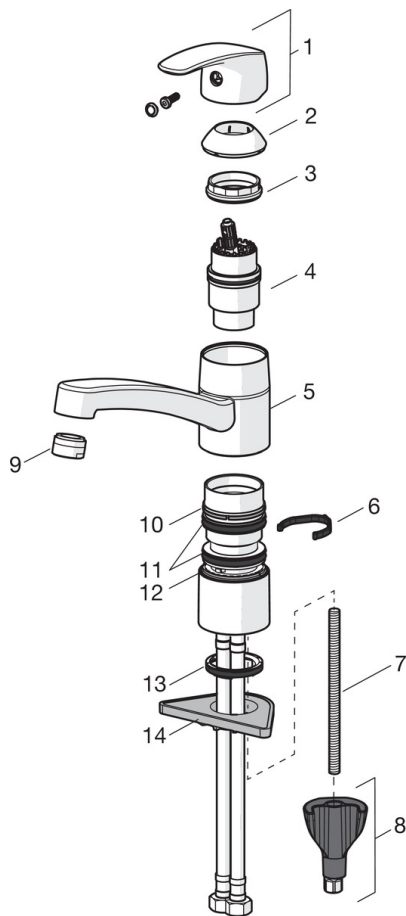

EAN: 6414150078811
 NRF: 4200408
static.oras.com/1030F

Kjøkkenkran med svingbar tut. Tutens svingradius er forhåndsinnstilt på 120° (kan begrenses til 40° - 80°). Det er også innebygd alternative begrensninger for vanntemperatur og maksimal vannmengde.

F = fleksible slanger

- Kitchen
- Ettgreps
- Benkemontert
- Forkrommet
- Svingbar tut, Svingbar med begrensning
- Ettgrephendel, Varmt/kaldt symbol
- Temperatur- og mengdebegrensner
- ø 40 mm kassett
- Fleksible slanger
- 3S Installasjon

Teknisk data

Flow attributter

Vannmengde ved 300 kPa	0.21 l/s
Trykktap (0.2 l/s)	270 kPa

Tekniske egenskaper

Varmtvannsforsyning	max. +80°C
Arbeidstrykk	50 - 1000 kPa
Tilkoblingsstørrelse	G3/8
Projeksjon	211 mm
Materiale	brass

Bestemmelser

EN Standard	EN 817
Støyklasse	I (ISO 3822) Oras lab.

Typelogkjennelse

KIWA SE	1491
---------	-------------

Reserve deler

SP1030F

	Navn	Kode	NRF
01	Hendel	602502V	4205212
02	Dekkring	602589V	4205222
03	Festemutter for kassett	158726	4204528
04	Kassett	158890	4204627
04	Kassett, Green building	600979V	4205422
05	Tut komplett, L=210	1005585V	4205357
06	Begrenser for svingbar tut, 40° - 80°	1002207/10	4205347
06	Begrenser for svingbar tut, 120°	1001406/10	4205255
07	Pinneskrue, M8x1, L=130	1000780V	4205235
08	Kranfeste komplett	602610V	4205225
09	Strålesamler, M24x1, -105	601166V	4202935
09	Strålesamler, M24x1 STD HC B	232210	4204428
09	Strålesamler, M24x1, -104	601434V	4205424
10	Glideringer	601097/10	4205166
11	X-ringsett	158735	4204695
12	Glideringer	159423/10	4204559
13	Underlagsskive	1002371V	4205303
14	Støtteplate, 100x60mm	158825	4204534