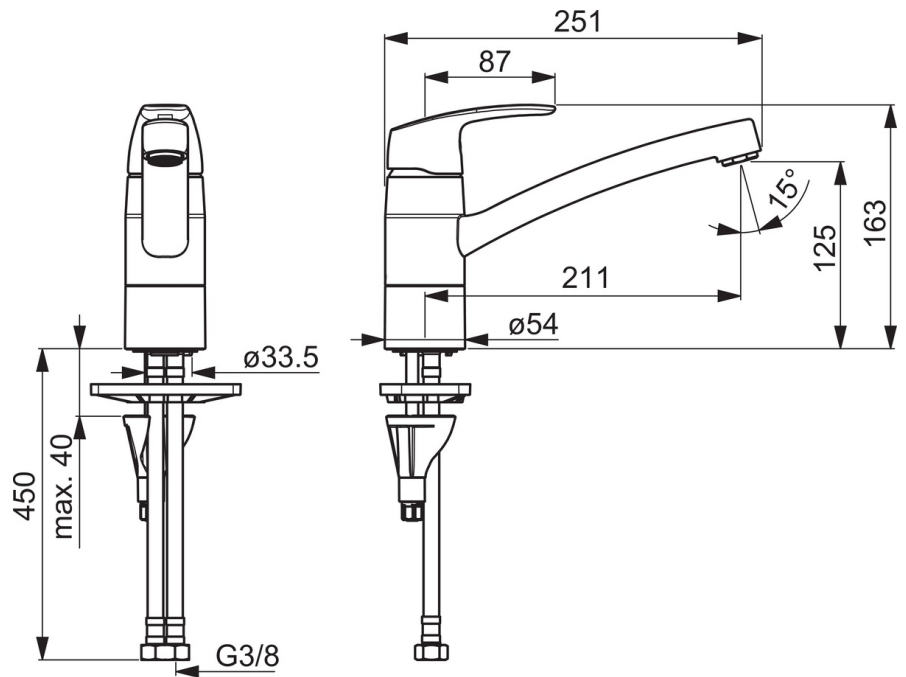

F = fleksible slanger

- Kitchen
- Ettgreps
- Benkemontert
- Forkrommet
- Svingbar tut, Svingbar med begrensning
- Ettgrephendel, Varmt/kaldt symbol
- Temperatur- og mengdebegrensner
- ø 40 mm kassett
- Fleksible slanger
- 3S Installasjon

Teknisk data

Flow attributter

Vannmengde ved 300 kPa	0.21 l/s
Trykktap (0.2 l/s)	270 kPa

Tekniske egenskaper

Varmtvannsforsyning	max. +80°C
Arbeidstrykk	50 - 1000 kPa
Tilkoblingsstørrelse	G3/8
Projeksjon	211 mm
Materiale	brass

Bestemmelser

EN Standard	EN 817
Støyklasse	I (ISO 3822) Oras lab.

Typelogkjennelse

KIWA SE	1491
---------	-------------

Reserve deler

SP1030F

	Navn	Kode	NRF
01	Hendel	602502V	4205212
02	Dekkring	602589V	4205222
03	Festemutter for kassett	158726	4204528
04	Kassett	158890	4204627
04	Kassett, Green building	600979V	4205422
05	Tut komplett, L=210	1005585V	4205357
06	Begrenser for svingbar tut, 40° - 80°	1002207/10	4205347
06	Begrenser for svingbar tut, 120°	1001406/10	4205255
07	Pinneskrue, M8x1, L=130	1000780V	4205235
08	Kranfeste komplett	602610V	4205225
09	Strålesamler, M24x1, -105	601166V	4202935
09	Strålesamler, M24x1 STD HC B	232210	4204428
09	Strålesamler, M24x1, -104	601434V	4205424
10	Glideringer	601097/10	4205166
11	X-ringsett	158735	4204695
12	Glideringer	159423/10	4204559
13	Underlagsskive	1002371V	4205303
14	Støtteplate, 100x60mm	158825	4204534