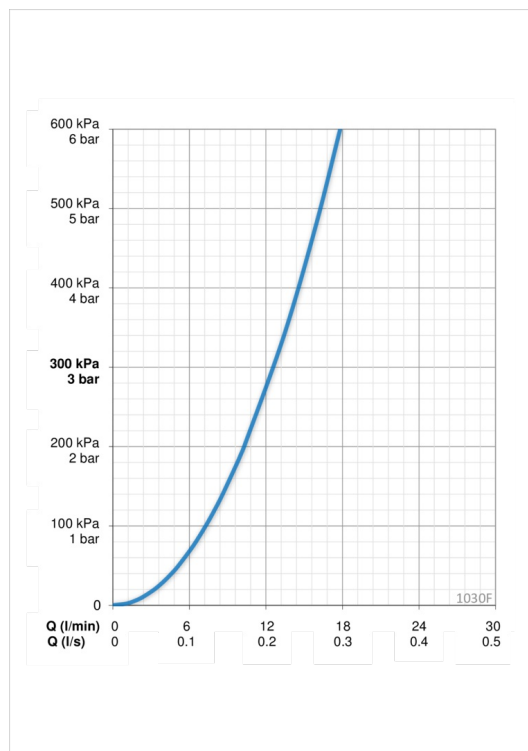

EAN: 6414150078811
NRF: 4200408
static.oras.com/1030F

Kjøkkenkran med svingbar tut. Tutens svingradius er forhåndsinnstilt på 120° (kan begrenses til 40° - 80°). Det er også innebygd alternative begrensninger for vanntemperatur og maksimal vannmengde.

F = fleksible slanger

- Kitchen
- Ettgreps
- Benkemontert
- Forkrommet
- Svingbar tut, Svingbar med begrensning
- Ettgrephendel, Varmt/kaldt symbol
- Temperatur- og mengdebegrensner
- ø 40 mm kassett
- Fleksible slanger
- 3S Installasjon

Teknisk data

Flow attributter

Vannmengde ved 300 kPa	0.21 l/s
Trykktap (0.2 l/s)	270 kPa

Tekniske egenskaper

Varmtvannsforsyning	max. +80°C
Arbeidstrykk	50 - 1000 kPa
Tilkoblingsstørrelse	G3/8
Projeksjon	211 mm
Materiale	brass

Bestemmelser

EN Standard	EN 817
Støyklasse	I (ISO 3822) Oras lab.

Typelogkjennelse

KIWA SE	1491